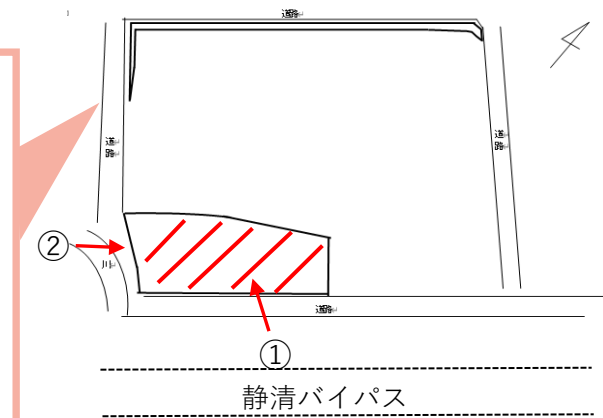

<< 現地写真 >>

※最寄りは能島ICになります。

<< 参考 >> 現在、貸付中の土地一覧

NO.	所在地	現況地目	貸付面積 (㎡)	その他
1	清水区庵原町1227-24 外1筆	雑種地	772.18のうち 595.42	駐車場として、貸付中
2	葵区東静岡一丁目37	雑種地	1,938.20のうち 385.90	駐車場として、貸付中

◆必要な手続きについては、公社HPのトップページから、「貸付土地のご案内」をご覧ください。